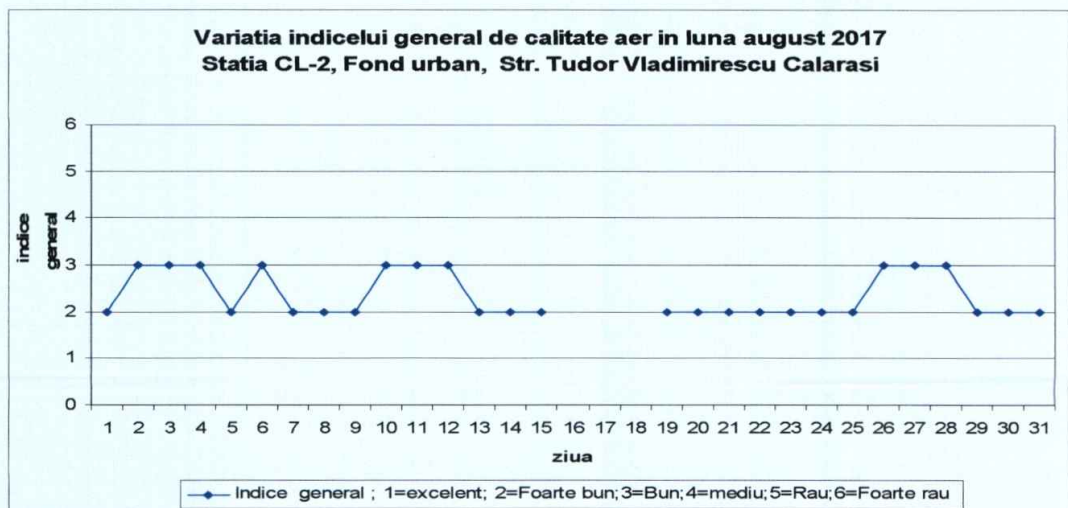

Legenda :

CL-1: Str. Prel. București ,
Călărași

CL-2: Str. Tudor Vladimirescu ,
Călărași

Prezentăm mai jos evoluția indicelui general de calitate a aerului din rețeaua locală de monitorizare a calității aerului

Stația CL-2 – Fond urban Str. Tudor Vladimirescu , Călărași