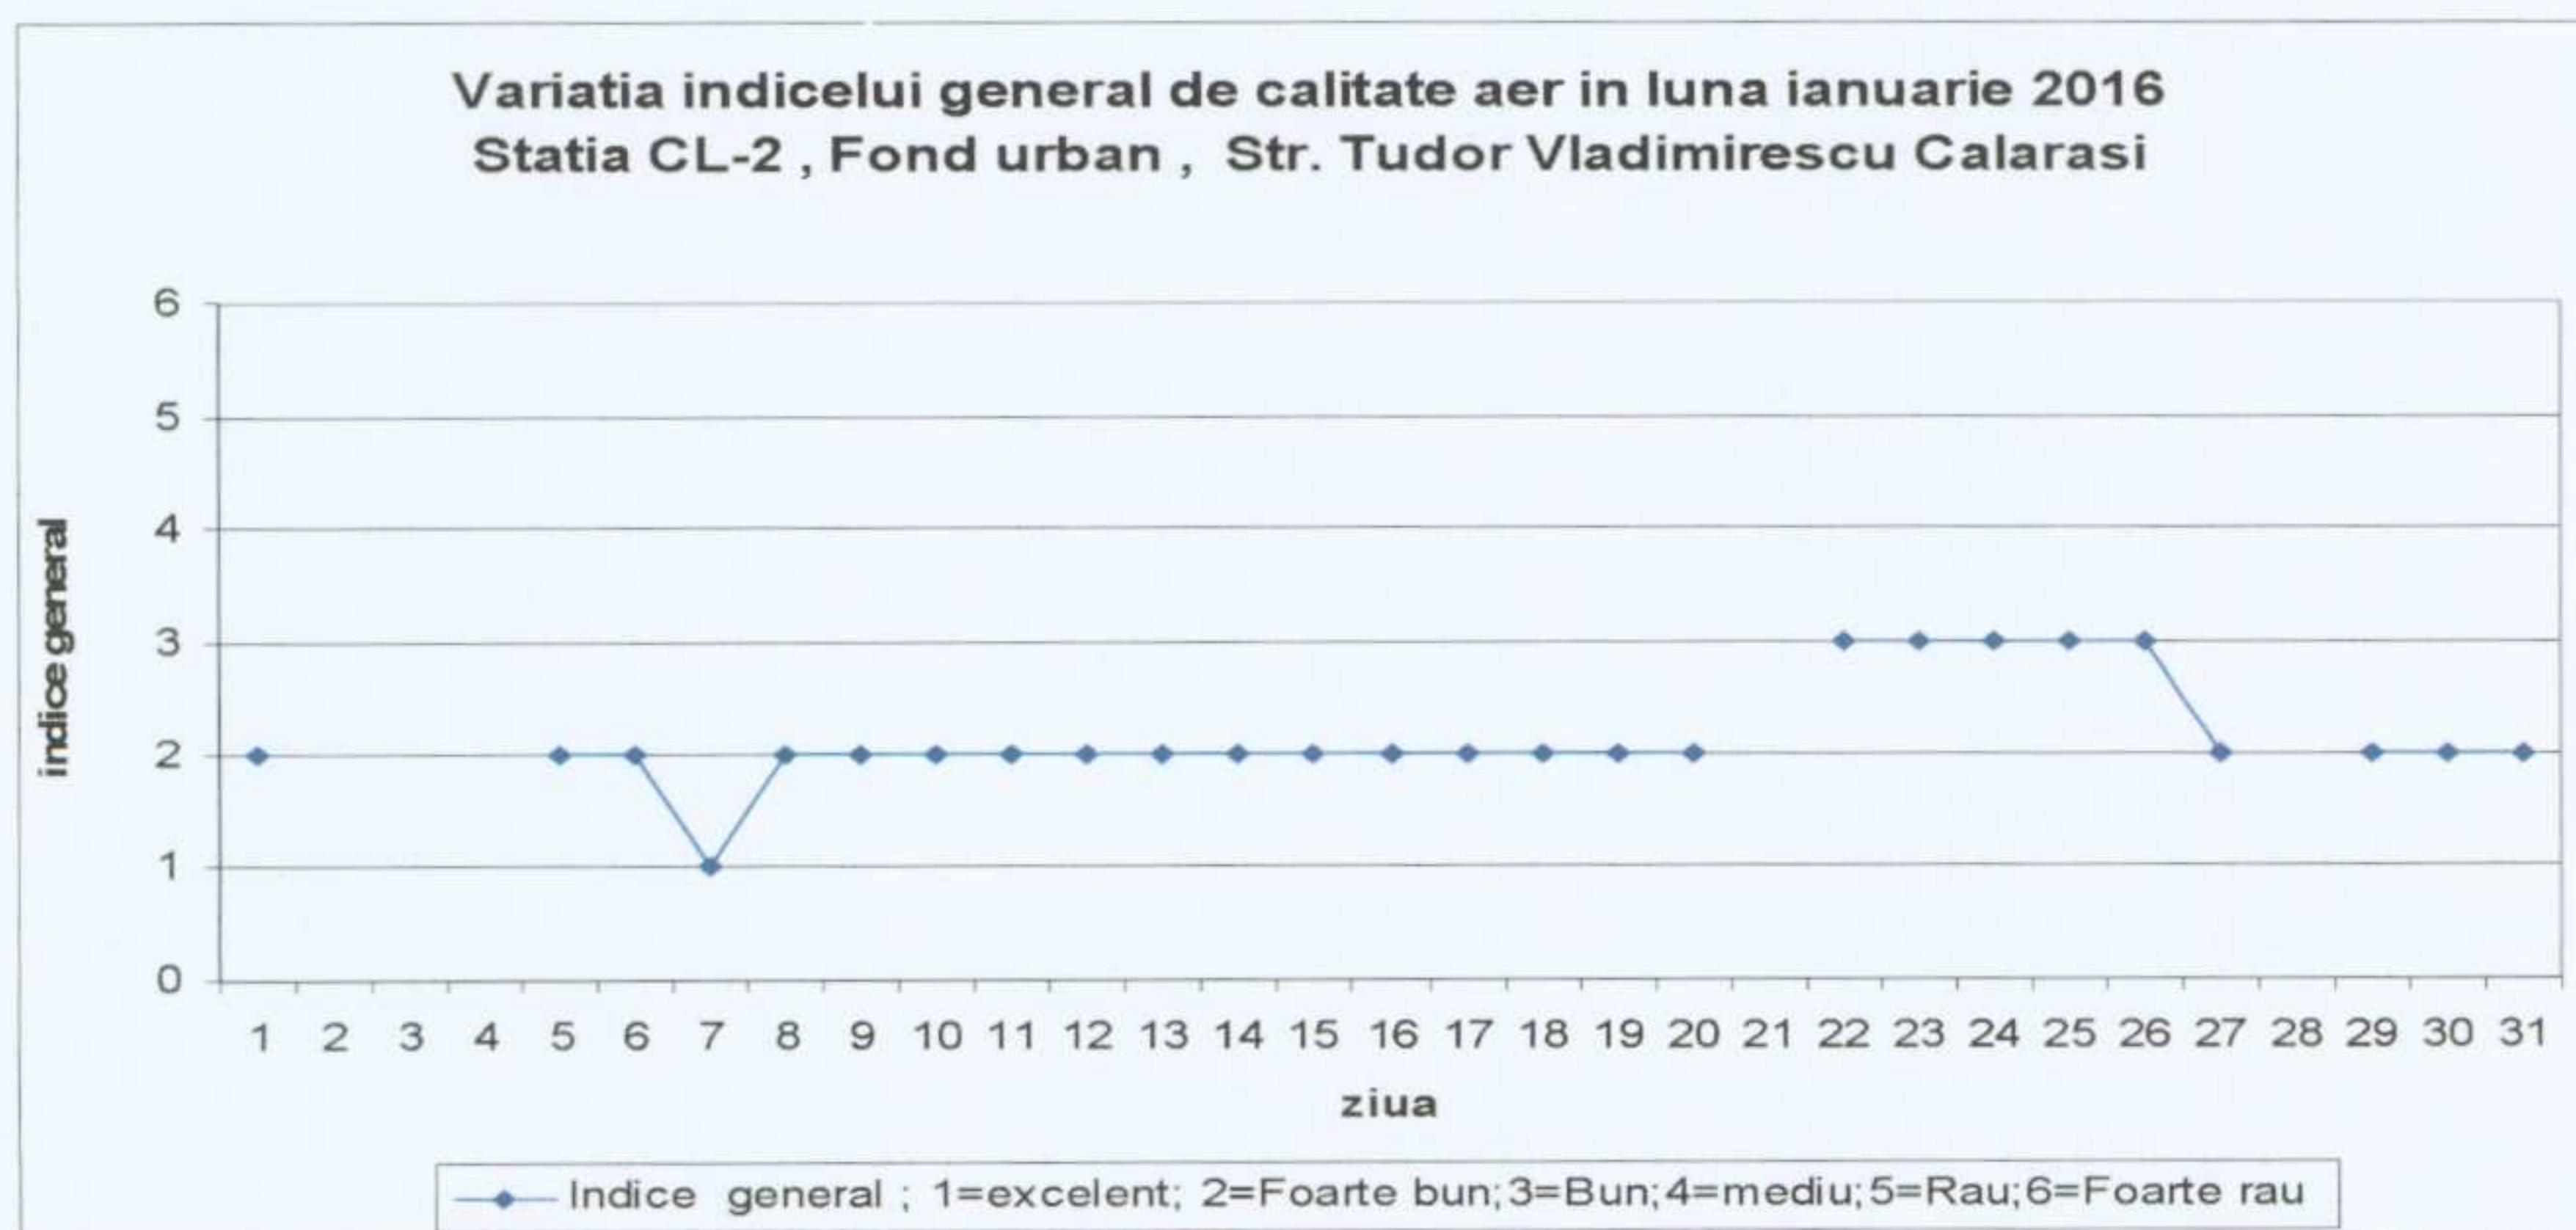

**CL-2: Str. Tudor Vladimirescu ,  
Călărași**

Prezentăm mai jos evoluția indicelui general de calitate a aerului din rețeaua locală de monitorizare a calității aerului

**Stația CL-2 – Fond urban : Str. Tudor Vladimirescu , Călărași**