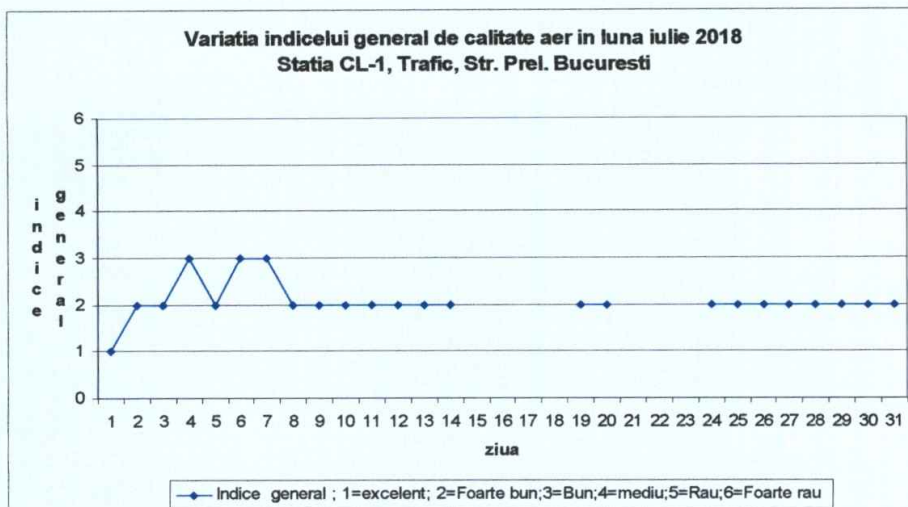

Agenția Națională pentru Protecția Mediului

Agenția pentru Protecția Mediului Călărași

Stația CL-1 – Trafic : Str. Prel. București , Călărași