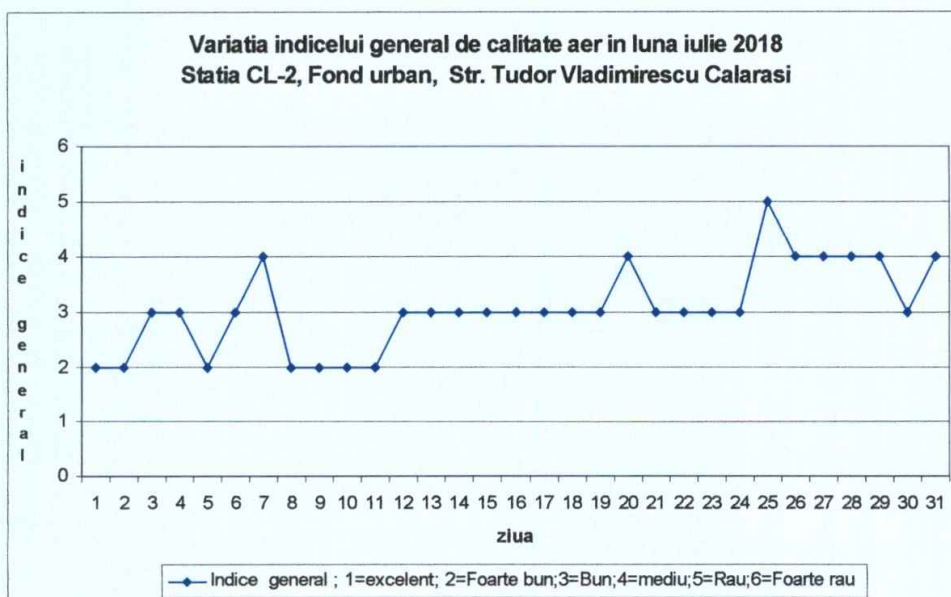

Stația CL-2 – Fond urban Str. Tudor Vladimirescu , Călărași