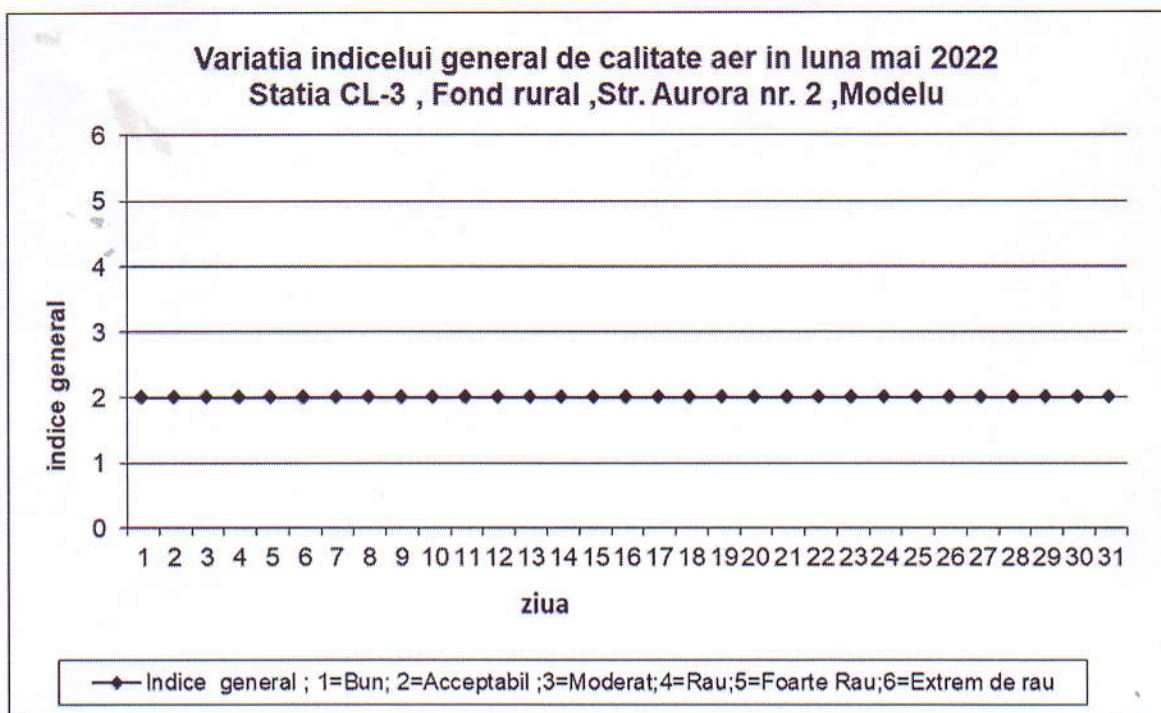

Statia CL-3 – Fond rural , Str. Aurora nr. 2 ,Comuna Modelu