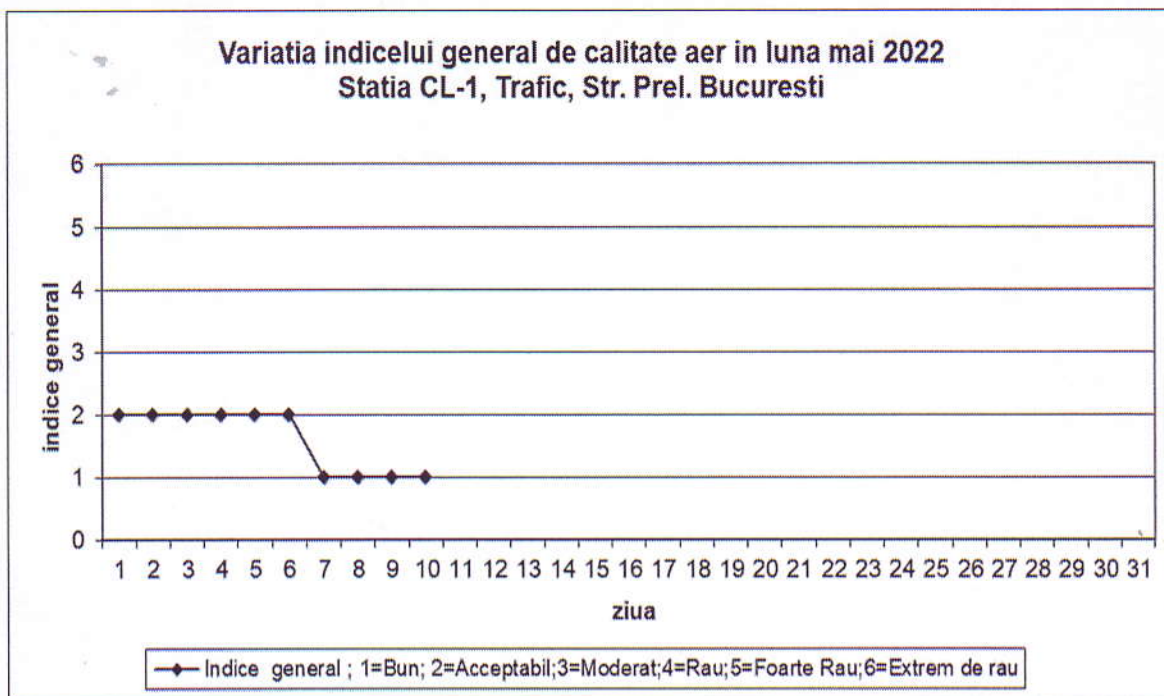

Stația CL-1 – Trafic : Str. Prel. București, nr.FN , Călărași

La stația CL-1 din data de 11.05.2022 analizoarele NOx si LSPM 10 sunt defecte și nu se poate calcula indicele general de calitatea aerului.