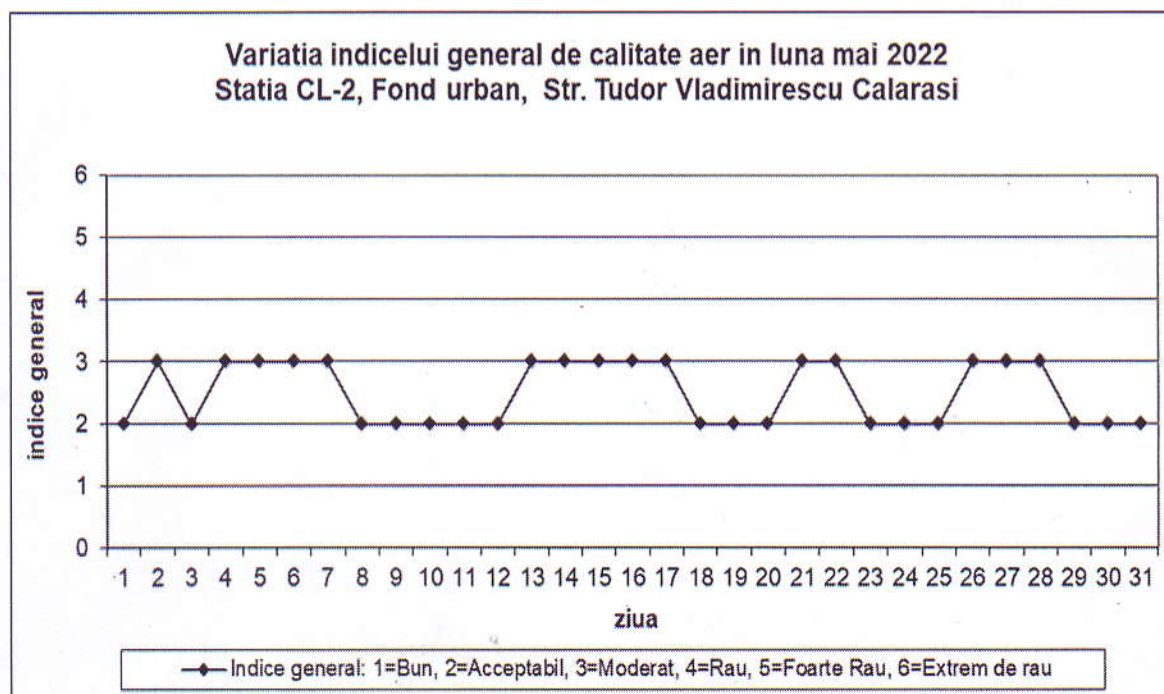

Stația CL-2 – Fond urban Str. Tudor Vladimirescu, nr.69, Călărași

AGENȚIA PENTRU PROTECȚIA MEDIULUI CĂLĂRAȘI

Adresa sos.Chiciului, nr.2, Călărași, Cod 910005

E-mail: office@apmcl.anpm.ro; Tel/ Fax: 0242311926; 0242315035; Tel.mobil:0746248675

Operator de date cu caracter personal, conform Regulamentului (UE) 2016/679